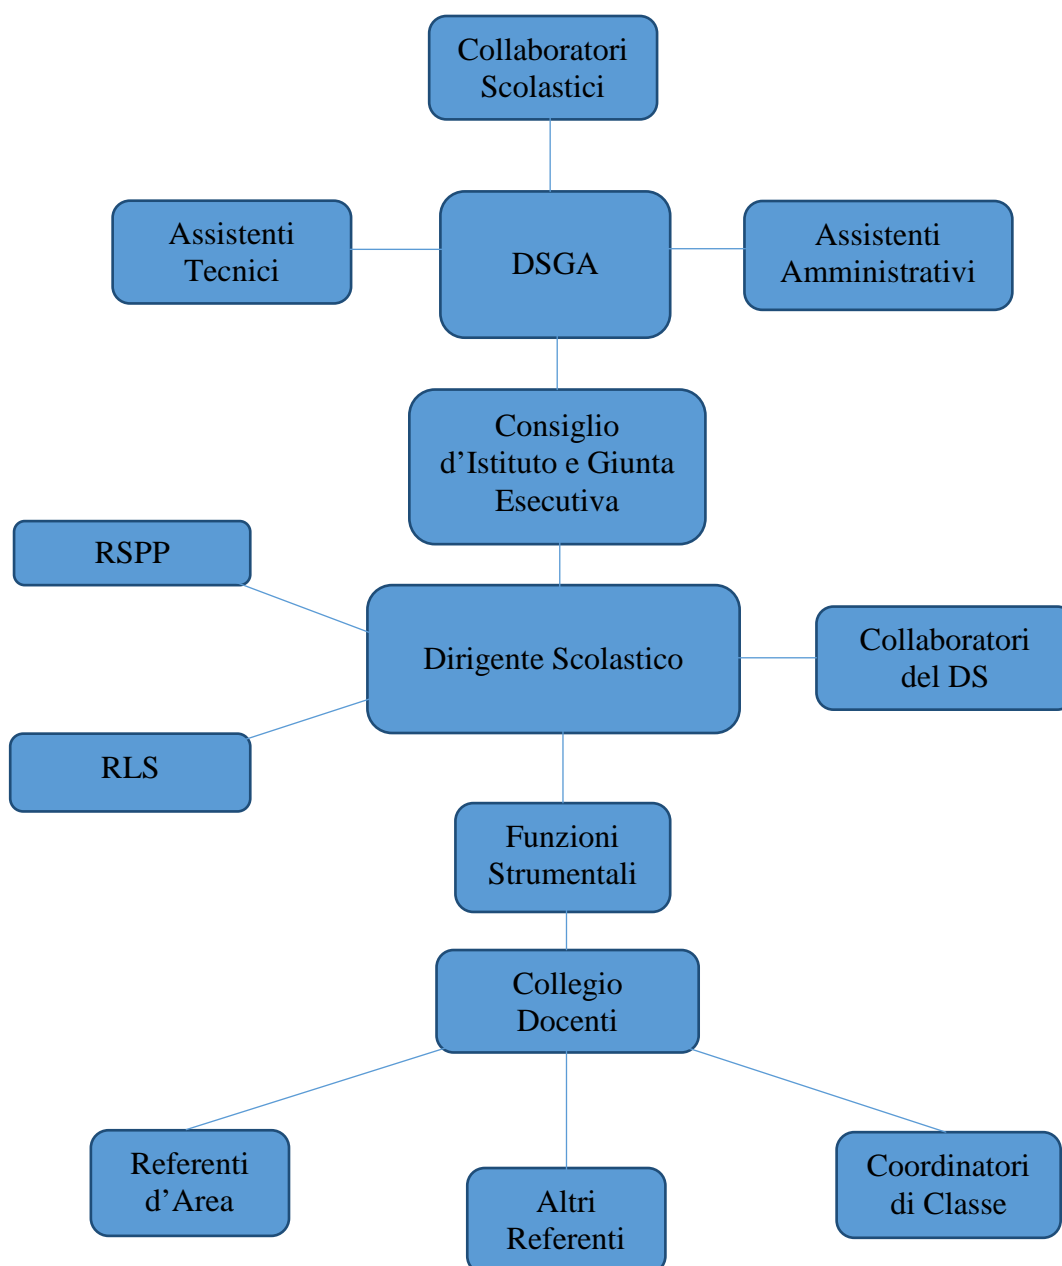

ORGANIGRAMMA

FUNZIONIGRAMMA

Il funzionigramma è definito annualmente con provvedimento dirigenziale e costituisce un allegato del PTOF. In esso sono indicate le risorse professionali assegnate all'istituzione scolastica con i relativi incarichi.

Si differenzia dall'organigramma poiché alla semplice elencazione dei ruoli dei diversi soggetti aggiunge una descrizione dei compiti e delle funzioni degli stessi.

Dirigente scolastico	Mario Di Carlo
Primo collaboratore	Daniela Ciabatti
Secondo collaboratore	Marianna Caponi
Funzione strumentale area 1 e 2: PTOF, RAV, PdM	Alessia Merciai
Funzione strumentale area 3: Orientamento in entrata	Graziano Vannucchi
Funzione strumentale area 3: Inclusione DSA e BES	Palma Salomè
Funzione strumentale area 4: Monitoraggio e Autovalutazione	Stefano Petruccioli
Animatore Digitale	Giudy Pacelli
DSGA	Enrica Menici
RSPP	Roberto Mattei
RLS	Giuseppe Cortese
Referente orario	Giuseppe Cortese
Referente PCTO	Simona Bresci
Referente per la qualità dei progetti	Stefano Petruccioli
Referente dell'area inclusione (diversamente abili)	Ilaria Di Blasio
Referente di plesso del Musicale	Paola Riggio
Referente di plesso del Classico	Marianna Caponi
Referente per i progetti linguistici europei	Doriana Fallo e Catia Calleri
Referente per il bullismo e il <i>cyberbullismo</i>	Francesca Ciabatti
Referente per l'inclusione di studenti stranieri e intercultura	Liuba Giuliani
Referente Commissione elettorale	Franca Dami
Referente Esabac	Catia Catarzi
Referente per la biblioteca del Classico	Giulio Niccoli e Simone Neri
Referente per la biblioteca di Scienze umane	Simona Taborro
Referente del gabinetto di fisica del Classico	Margherita Meoli
Referente del gabinetto di scienze del Classico	Vincenzo Ruberto
Referente del gabinetto di fisica di Scienze umane	Francesca Manenti
Referente del gabinetto di scienze di Scienze umane	Consiglia Cinquegrana
Museo di fisica del Classico	Chiara Mastrantonio
Museo di scienze del Classico	Vincenzo Ruberto